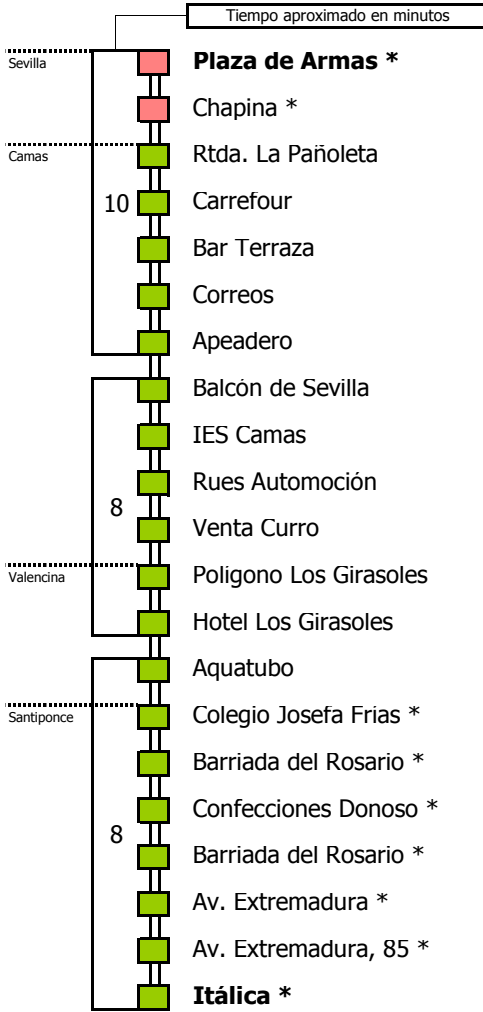

M-170A

Sevilla - Santiponce

SEVILLA - CAMAS - VALENCINA DE LA CONCEPCION - SANTIPONCE

(*) Los servicios Express sólo realizan estas paradas

- Zona A
- Zona B
- Zona C
- Zona D

- 1 Solo se realizan los viernes laborables
- 2 Servicios Express
- 3 Línea M-170B (Hasta Las Pajanosas)
- 4 Servicios hasta Bda. La Cruz (Venta Curro)

Horario aproximado salvo dificultades de tráfico

HORARIO REGULAR

Válido desde el 3 de diciembre de 2018

D E L U N E S A V I E R N E S																							
05	06	07	08	09	10	11	12	13	14	15	16	17	18	19	20	21	22	23	24	01	02	03	04
30	00	00	00	00	00	00	00	00	00	00	00	00	00	00	00	00	00	00	00	00	30	30	
		40	30	30				45	30	30							30						

Consortio de Transporte Metropolitano
Área de Sevilla

M-170A

Santiponce - Sevilla

SANTIPONCE - VALENCINA DE LA CONCEPCIÓN - CAMAS - SEVILLA

(*) Los servicios Express sólo realizan estas paradas

- Zona A
- Zona B
- Zona C
- Zona D

Horario aproximado salvo dificultades de tráfico

HORARIO REGULAR

Válido desde el 3 de diciembre de 2018

D E		L U N E S								A V I E R N E S													
05	06	07	08	09	10	11	12	13	14	15	16	17	18	19	20	21	22	23	24	01	02	03	04
00	00	00	00	00	00	00	00	00	00	00	00	00	00	00	00	00	00	00	00	00	00	00	00
10	00	00	20	30	30	30	30	25	05	30	30	30	30	30	30	30	30	30	30	00			
			30	30			45	30	30							30							
			40					30	30														
									45														