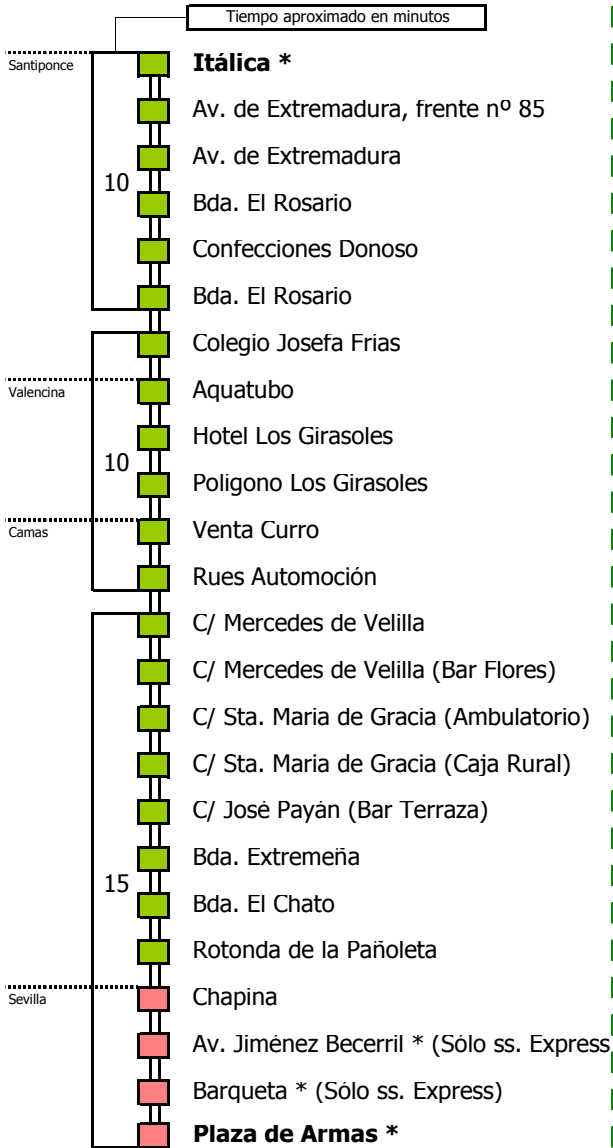

M-170A

Sevilla - Santiponce

SEVILLA - CAMAS - VALENCINA DE LA CONCEPCION - SANTIPONCE

(*) Los servicios Express sólo realizan estas paradas

- Zona A
- Zona B
- Zona C
- Zona D

- 1 Solo se realizan los viernes laborables
- 2 Servicios Express
- 3 Línea M-170B (Hasta Las Pajanosas)
- 4 Servicios hasta Bda. La Cruz (Venta Curro)

Línea **PARCIALMENTE ADAPTADA** a personas con movilidad reducida

Lectura de la tabla

La línea superior representa las horas y las inferiores, los minutos.

Ej: el autobús sale a las 21.30 horas

Para más información, llame al
955 038 665
o escriba a
usuarios@ctas.es

Consortio de Transporte Metropolitano
Área de Sevilla

M-170A

Santiponce - Sevilla

SANTIPONCE - VALENCINA DE LA CONCEPCIÓN - CAMAS - SEVILLA

(*) Los servicios Express sólo realizan estas paradas

- Zona A
- Zona B
- Zona C
- Zona D

Horario aproximado salvo dificultades de tráfico

HORARIO REGULAR

Válido desde el 3 de diciembre de 2018

D E		L U N E S								A V I E R N E S													
05	06	07	08	09	10	11	12	13	14	15	16	17	18	19	20	21	22	23	24	01	02	03	04
00	00	00	00	00	00	00	00	00	00	00	00	00	00	00	00	00	00	00	00	00	00	00	00
10	00	00	20	30	30	30	30	25	05	30	30	30	30	30	30	30	30	30	30	00			
			30	30			45	30	30							30							
			40					30	30														
									45														