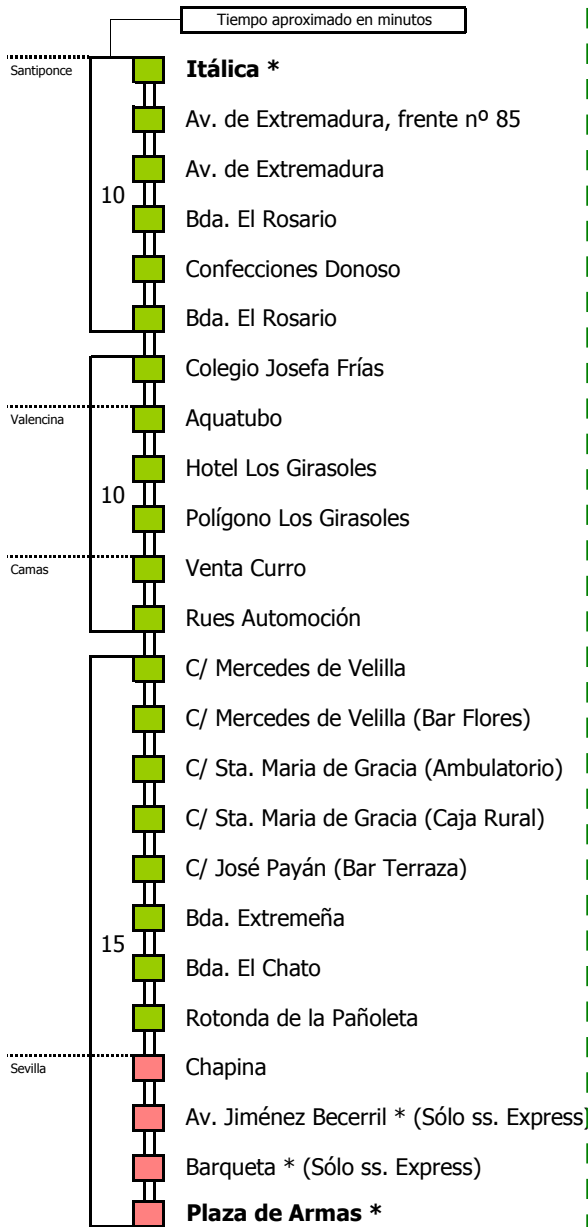

(\* Los servicios Express sólo realizan estas paradas)

- Zona A
- Zona B
- Zona C
- Zona D

- 1 Solo se realizan los viernes laborales
- 2 Servicios Express
- 3 Línea M-170B (Hasta Las Pajanosas)
- 4 Servicios hasta Bda. La Cruz (Venta Curro)

Línea **PARCIALMENTE ADAPTADA** a personas con movilidad reducida

**Lectura de la tabla**

La línea superior representa las horas y las inferiores, los minutos.  
Ej: el autobús sale a las 21.30 horas

(\*) Los servicios Express sólo realizan estas paradas

- Zona A
- Zona B
- Zona C
- Zona D

Horario aproximado salvo dificultades de tráfico

- 1 Solo se realizan los viernes laborables
- 2 Servicios Express
- 3 M-170B desde Las Pajanosas. Hora de salida de Las Pajanosas entre 15 y 20 minutos después por Santiponce
- 5 Servicios desde Bda. de la Cruz